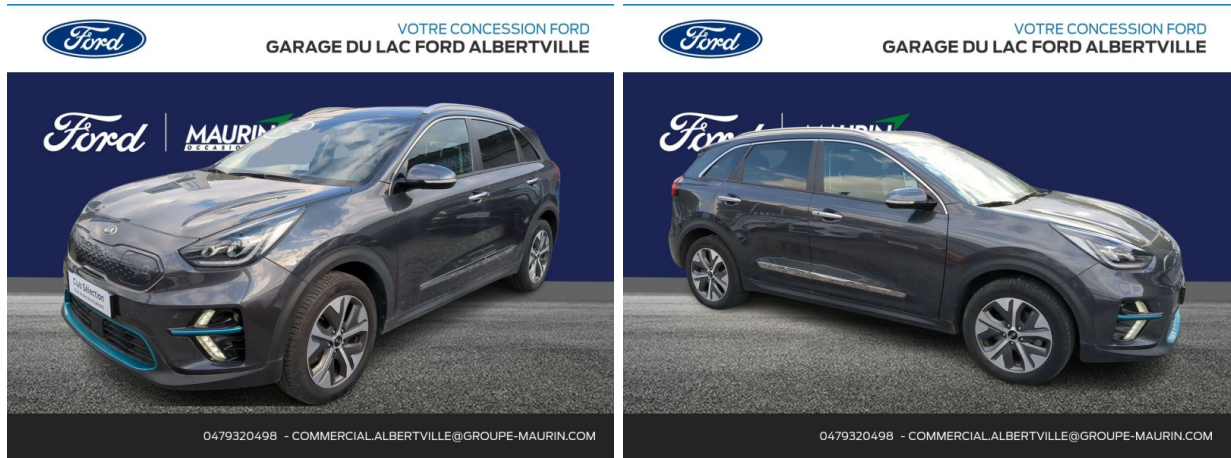

KIA e-Niro Premium 204ch d'occasion

Occasion

KIA e-Niro

Premium 204ch

Kia Sallanches

04 50 58 55 66

Prix :

25 690 €

Un crédit vous engage et doit être remboursé. Vérifiez vos capacités de remboursement avant de vous engager.

Caractéristiques du véhicule

- Kilométrage : 52 930 km
- Puissance réelle : 204 ch
- Énergie : Electrique
- Boîte de vitesse : Automatique
- Carrosserie : Tout Terrain
- Nombre de portes : 5 portes
- Année : 2021
- Puissance fiscale : 3 CV
- Couleur : Gris Cosmique métallisé
- Garantie : Constructeur NC