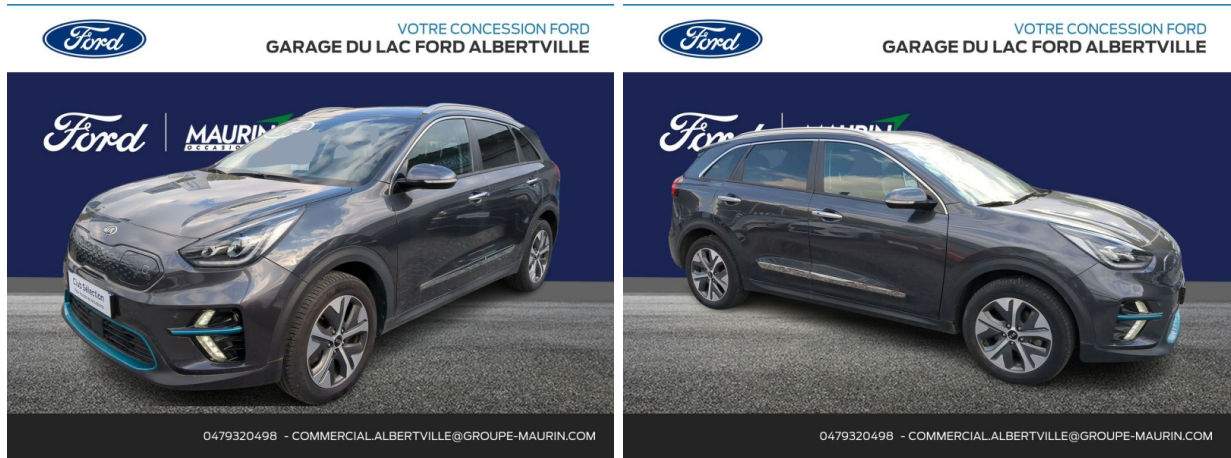

# KIA e-Niro Premium 204ch d'occasion

Occasion

**KIA e-Niro**

Premium 204ch

Kia Sallanches

**04 50 58 55 66**

Prix :

**25 580 €**

## Caractéristiques du véhicule

- Kilométrage : 52 930 km
- Puissance réelle : 204 ch
- Énergie : Electrique
- Boîte de vitesse : Automatique
- Carrosserie : Tout Terrain
- Nombre de portes : 5 portes
- Année : 2021
- Puissance fiscale : 3 CV
- Couleur : Gris Cosmique métallisé
- Garantie : Constructeur NC