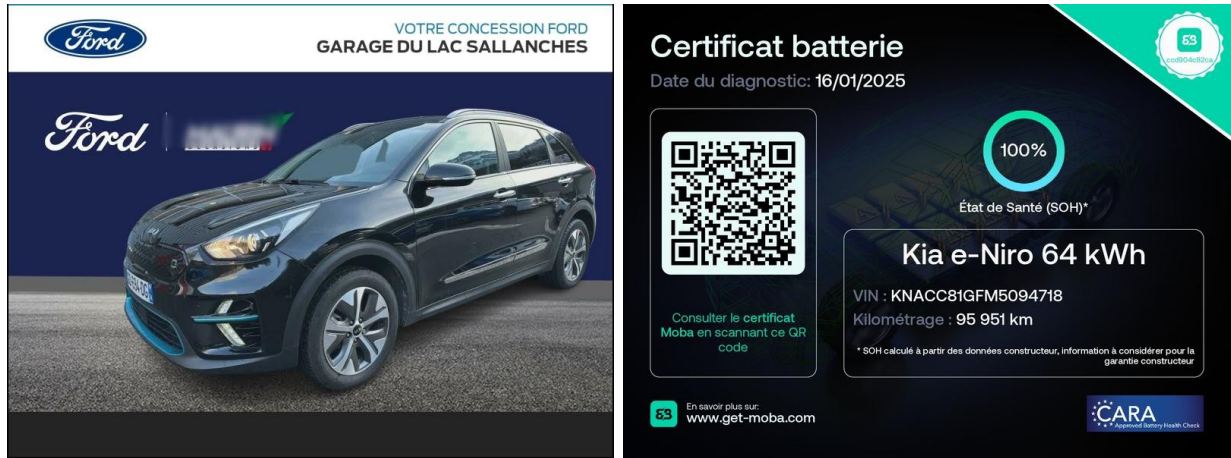

KIA e-Niro Premium 204ch d'occasion

Occasion

KIA e-Niro

Premium 204ch

Kia Sallanches

04 50 58 55 66

Prix :

21 880 €

Un crédit vous engage et doit être remboursé. Vérifiez vos capacités de remboursement avant de vous engager.

Caractéristiques du véhicule

- Kilométrage : 95 905 km
- Puissance réelle : 204 ch
- Énergie : Electrique
- Boîte de vitesse : Automatique
- Carrosserie : Tout Terrain
- Nombre de portes : 5 portes
- Année : 2021
- Puissance fiscale : 3 CV
- Couleur : Noir Ebene métallisé
- Garantie : Constructeur NC