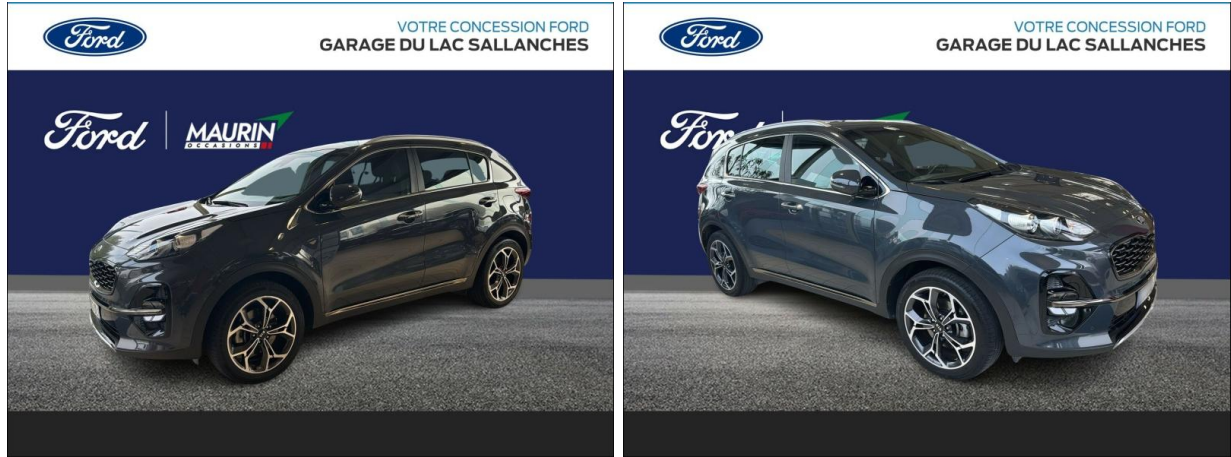

# KIA Sportage 1.6 CRDi 115ch MHEV GT Line 4x2 d'occasion

Occasion

## KIA Sportage

1.6 CRDi 115ch MHEV GT Line 4x2

Kia Sallanches

04 50 58 55 66

Prix :

23 990 €

Un crédit vous engage et doit être remboursé. Vérifiez vos capacités de remboursement avant de vous engager.

## Caractéristiques du véhicule

- Kilométrage : 36 518 km
- Puissance réelle : 115 ch
- Énergie : Diesel/Micro-Hybride
- Boîte de vitesse : Manuelle
- Carrosserie : Tout Terrain
- Nombre de portes : 5 portes
- Année : 2020
- Puissance fiscale : 6 CV
- Couleur : Noir Basalte
- Garantie : Constructeur 24 mois