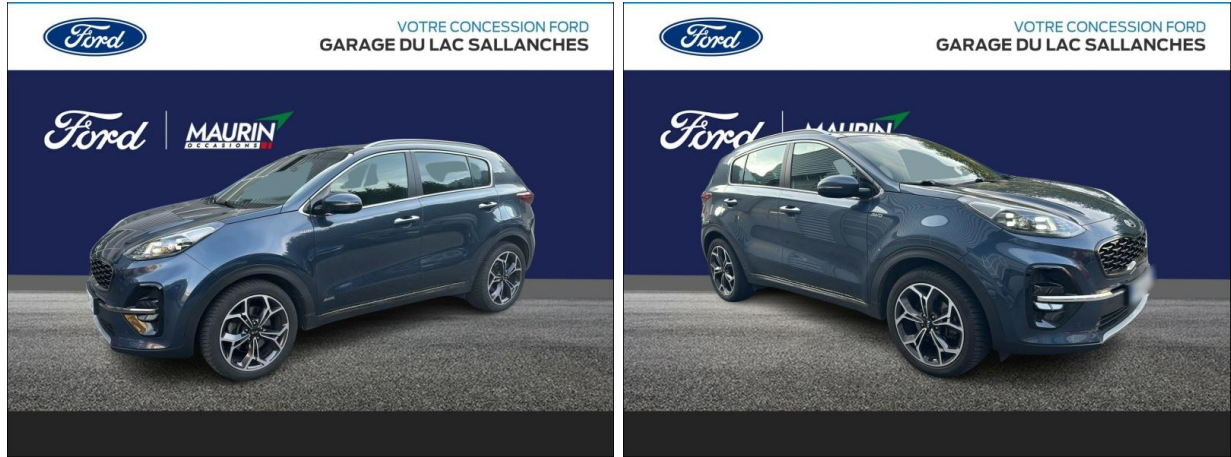

# KIA Sportage 1.6 CRDi 136ch MHEV GT Line Premium 4x2 d'occasion

Occasion

## KIA Sportage

1.6 CRDi 136ch MHEV GT Line Premium 4x2

---

Kia Sallanches

04 50 58 55 66

---

Prix :

23 990 €

## Caractéristiques du véhicule

- Kilométrage : 55 064 km
- Puissance réelle : 136 ch
- Énergie : Diesel/Micro-Hybride
- Boîte de vitesse : Manuelle
- Carrosserie : Tout Terrain
- Nombre de portes : 5 portes
- Année : 2021
- Puissance fiscale : 7 CV
- Couleur : Bleu Fusion
- Garantie : Constructeur NC