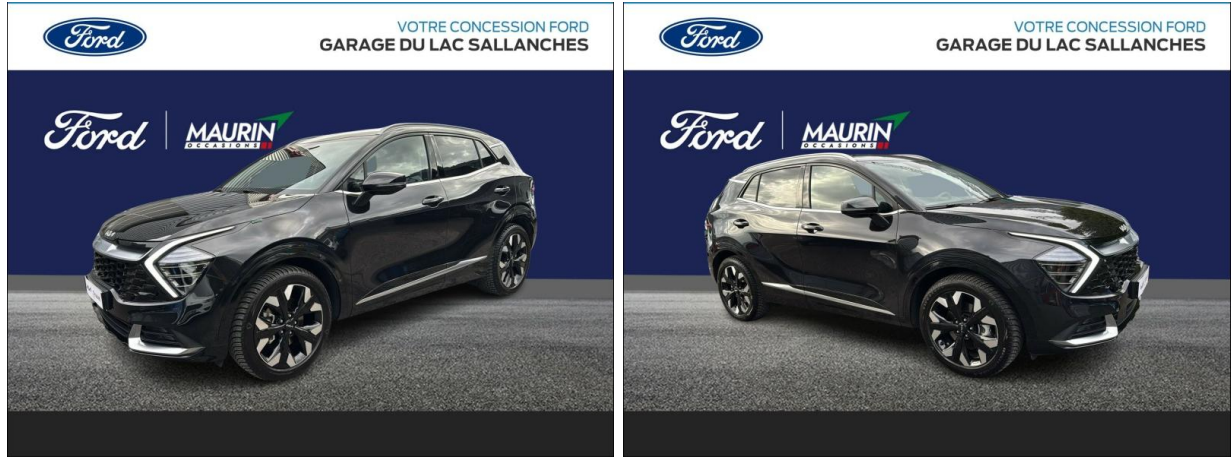

# KIA Sportage 1.6 T-GDi 265ch PHEV 30 Years BVA6 4x4 d'occasion

Occasion

## KIA Sportage

1.6 T-GDi 265ch PHEV 30 Years BVA6 4x4

Kia Sallanches

04 50 58 55 66

Prix :

42 990 €

Un crédit vous engage et doit être remboursé. Vérifiez vos capacités de remboursement avant de vous engager.

## Caractéristiques du véhicule

- Kilométrage : 14 000 km
- Puissance réelle : 180 ch
- Énergie : Hybride
- Boîte de vitesse : Automatique
- Carrosserie : Tout Terrain
- Nombre de portes : 5 portes
- Année : 2023
- Puissance fiscale : 10 CV
- Couleur : Blanc
- Garantie : Constructeur NC