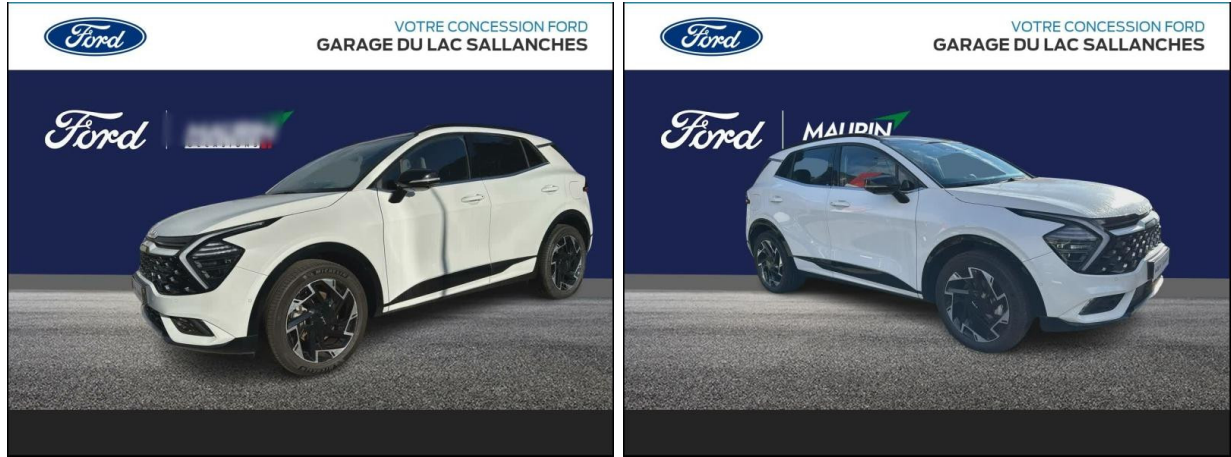

KIA Sportage 1.6 T-GDi 265ch PHEV GT-Line Premium BVA6 4x4 d'occasion

Occasion

KIA Sportage

1.6 T-GDi 265ch PHEV GT-Line Premium BVA6 4x4

Kia Sallanches

04 50 58 55 66

Prix :

40 900 €

Un crédit vous engage et doit être remboursé. Vérifiez vos capacités de remboursement avant de vous engager.

Caractéristiques du véhicule

- Kilométrage : 3 000 km
- Puissance réelle : 180 ch
- Énergie : Hybride
- Boîte de vitesse : Automatique
- Carrosserie : Tout Terrain
- Nombre de portes : 5 portes
- Année : 2023
- Puissance fiscale : 10 CV
- Couleur : Blanc Sensation nacré/Toit noir
- Garantie : Constructeur NC