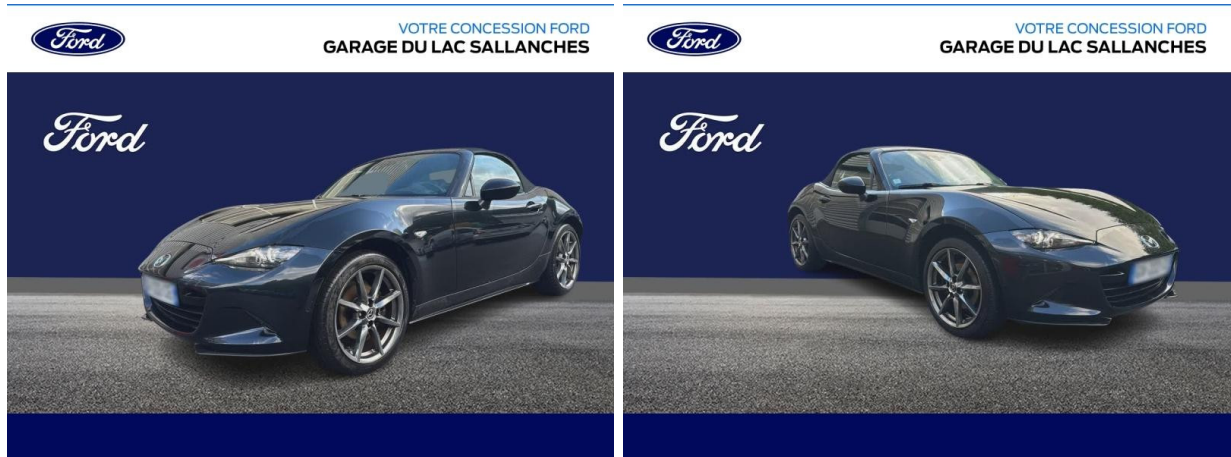

MAZDA MX-5 2.0 SKYACTIV-G 160 Sélection d'occasion

Occasion

MAZDA MX-5

2.0 SKYACTIV-G 160 Sélection

Kia Sallanches

04 50 58 55 66

Prix :

21 499 €

Année : 2015

Énergie : Essence

Puissance fiscale : 9 CV

Boîte de vitesse : Manuelle

Couleur : Jet Black

Carrosserie : Cabriolet

Garantie : 12 mois pièces et main d'oeuvre
12 mois

Options